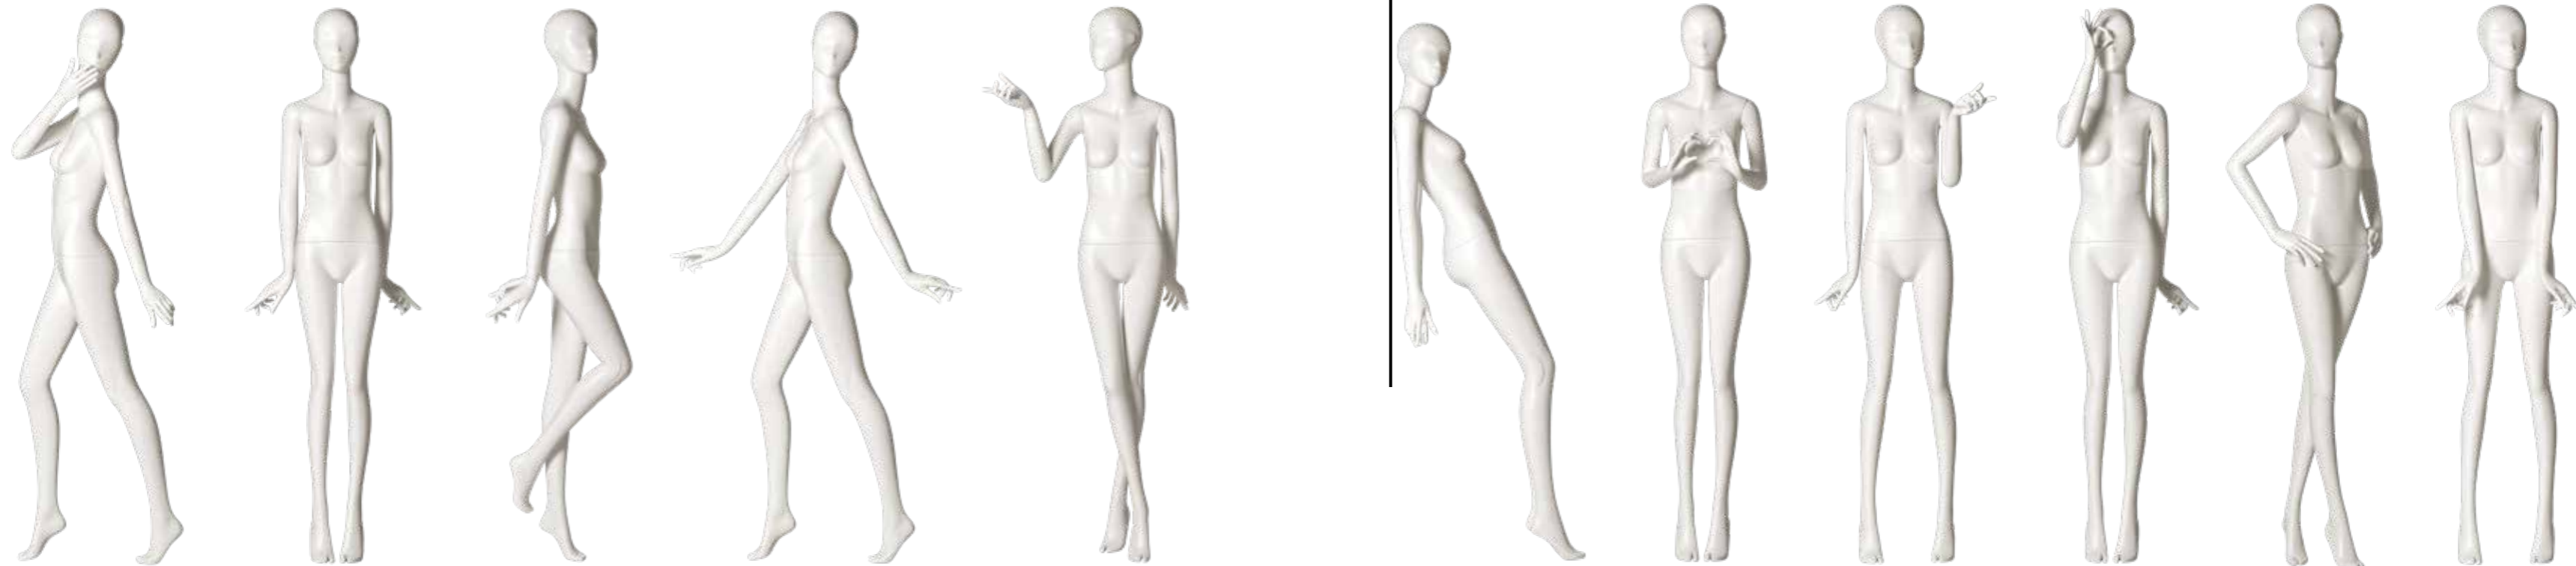

5007-11

5000-11

5011-11

5006-11

5009-11

5005-11

5001-11

5008-11

5002-11

5010-11

5003-11

Woman

DIMENSIONI STANDARD (CM)

Altezza 190 • Larghezza 59 • Profondità 42 • Collo 30 • Seno 82 • Vita 61 • Fianchi 86 • Taglia 40 • Scarpe 37 • Tacco altezza 10

DIMENSIONI SPECIALI (CM)

5004-11 / Altezza 100 • Larghezza 90 • Profondità 55 | **5005-11** / Altezza 185 • Larghezza 55 • Profondità 59 | **5006-11** / Altezza 190 • Larghezza 80 • Profondità 42 | **5007-11 / 5010-11** / Altezza 190 • Larghezza 70 • Profondità 42 | **5012-11** / Altezza 137 • Larghezza 135 • Profondità 50 | **5013-11** / Altezza 168 • Larghezza 50 • Profondità 80 | **5014-11** / Altezza 140 • Larghezza 80 • Profondità 60

STANDARD DIMENSIONS (CM)

Height 190 • Width 59 • Depth 42 • Neck 30 • Bust 82 • Waist 61 • Hips 86 • Size 26 • Shoes 37 • Heel height 10

SPECIAL DIMENSIONS (CM)

5004-11 / Height 100 • Width 90 • Depth 55 | **5005-11** / Height 185 • Width 55 • Depth 59 | **5006-11** / Height 190 • Width 80 • Depth 42 | **5007-11 / 5010-11** / Height 190 • Width 70 • Depth 42 | **5012-11** / Height 137 • Width 135 • Depth 50 | **5013-11** / Height 168 • Width 50 • Depth 80 | **5014-11** / Height 140 • Width 80 • Depth 60