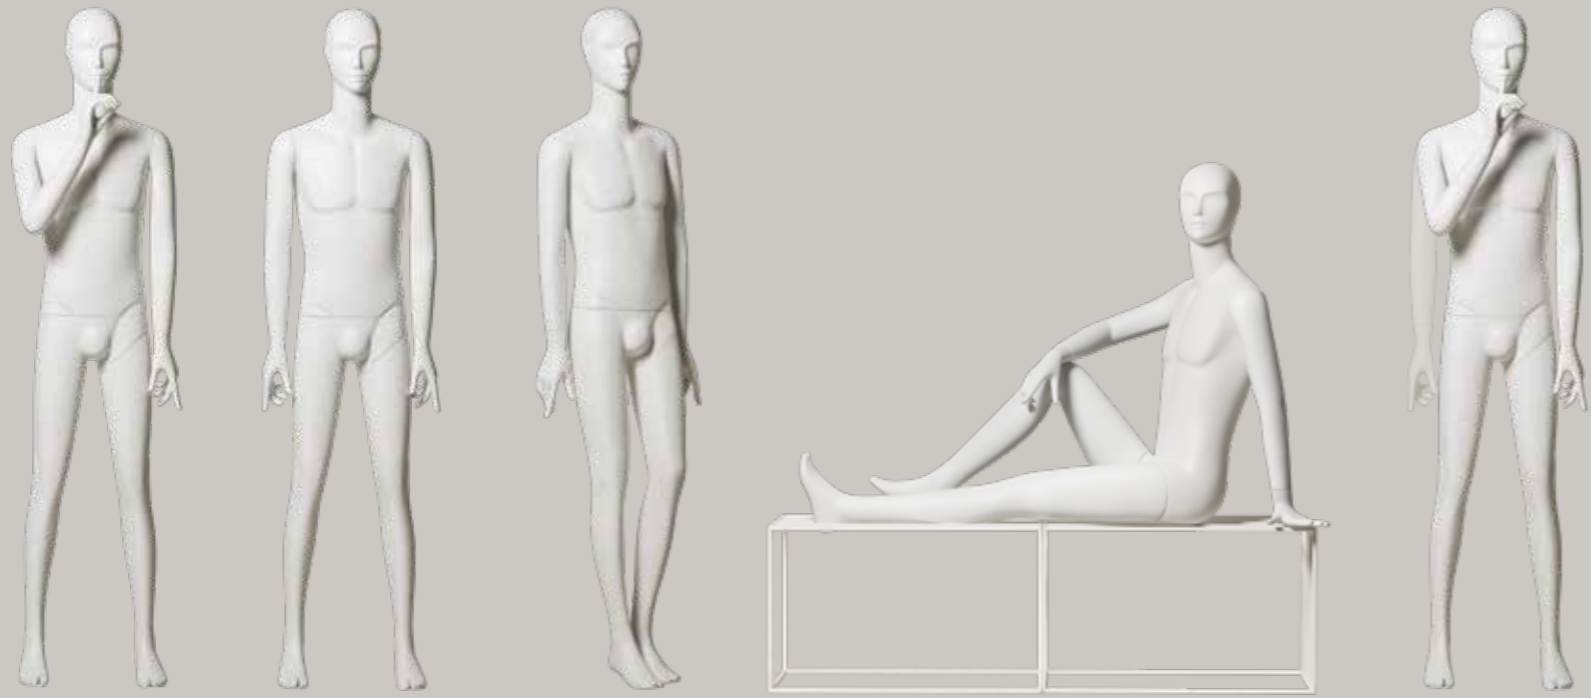

6002-10

6000-10

6001-10

6003-10

6002B-10

Position with 3 arms

Man

DIMENSIONI STANDARD (CM)

Altezza 190 • Larghezza 60 • Profondità 39 • Collo 32 • Petto 95 • Taglia 48 • Scarpe 39

DIMENSIONI SPECIALI (CM)

6003-10 / Altezza 102 • Larghezza 140 • Profondità 60

STANDARD DIMENSIONS (CM)

Height 190 • Width 60 • Depth 39 • Neck 32 • Chest 95 • Size 34 • Shoes 39

SPECIAL DIMENSIONS (CM)

6003-10 / Height 102 • Width 140 • Depth 60

Accessories

Attacco piede e polpaccio. Base in cristallo.
Foot and calf fitting. Glass base.

Tutte le dimensioni sono approssimate / All dimensions are approximate